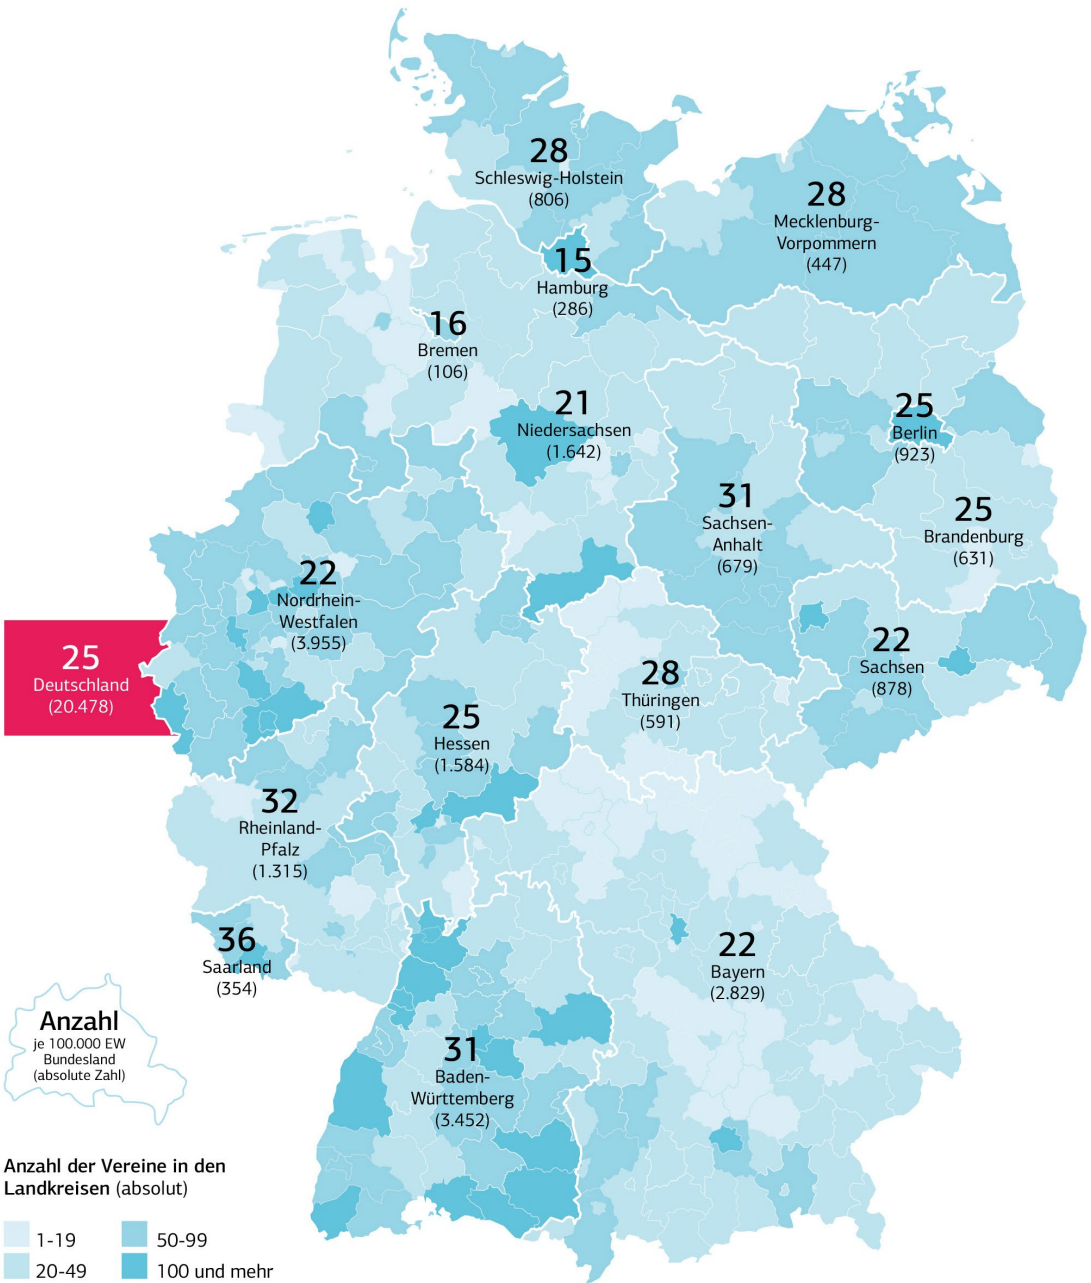

DAKU

Dachverband der
Kulturfördervereine

Regionale Partner

RKP - REGIONALES KULTUR PROGRAMM
KULTURREGION BERGISCHES LAND

Vernetzungstreffen für Kulturfördervereine und Freundeskreise aus dem Rheinland

Köln | 17.01.2025

In Deutschland engagieren sich Menschen in rd. 20.500 Fördervereinen für Kultur.

Die meisten Kulturfördervereine gibt es in Nordrhein-Westfalen (3.955). Bezogen auf die Bevölkerungszahl ist die Anzahl im Saarland am höchsten.

Musik, Tanz und Theater

Baukultur, Denkmalschutz

Heimat und Brauchtum

Ländlicher Raum:

Dicht besiedelt

Städtischer Raum:

Städtischer Raum

Großstadt mit mind. 100.000 EW

LANDESNETZWERK