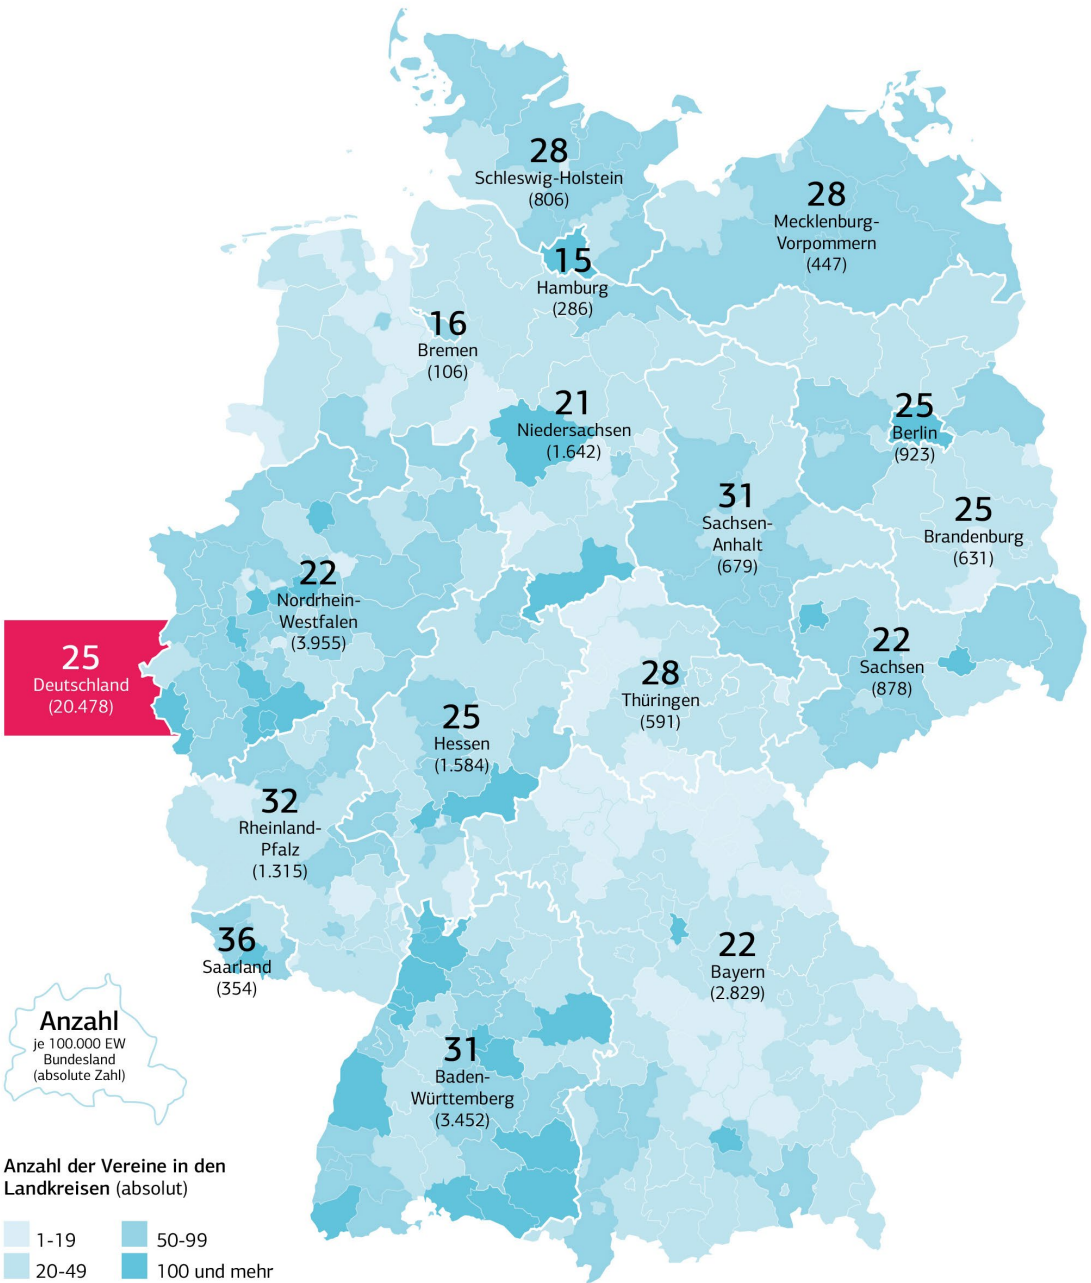

DAKU

Dachverband der
Kulturfördervereine

Regionale Partner

Vernetzungstreffen für Kulturfördervereine und Freundeskreise aus dem Ruhrgebiet

Essen | 24.01.2025

Gefördert durch

Ministerium für
Kultur und Wissenschaft
des Landes Nordrhein-Westfalen

LANDESNETZWERK

von Herten
bis Langenfeld

von Xanten
bis Dortmund

In Deutschland engagieren sich Menschen in rd. 20.500 Fördervereinen für Kultur.

Die meisten Kulturfördervereine gibt es in Nordrhein-Westfalen (3.955). Bezogen auf die Bevölkerungszahl ist die Anzahl im Saarland am höchsten.

Musik, Tanz und Theater

Baukultur, Denkmalschutz

Heimat und Brauchtum

Ländlicher Raum:

Dicht besiedelt

Städtischer Raum:

Städtischer Raum

Großstadt mit mind. 100.000 EW