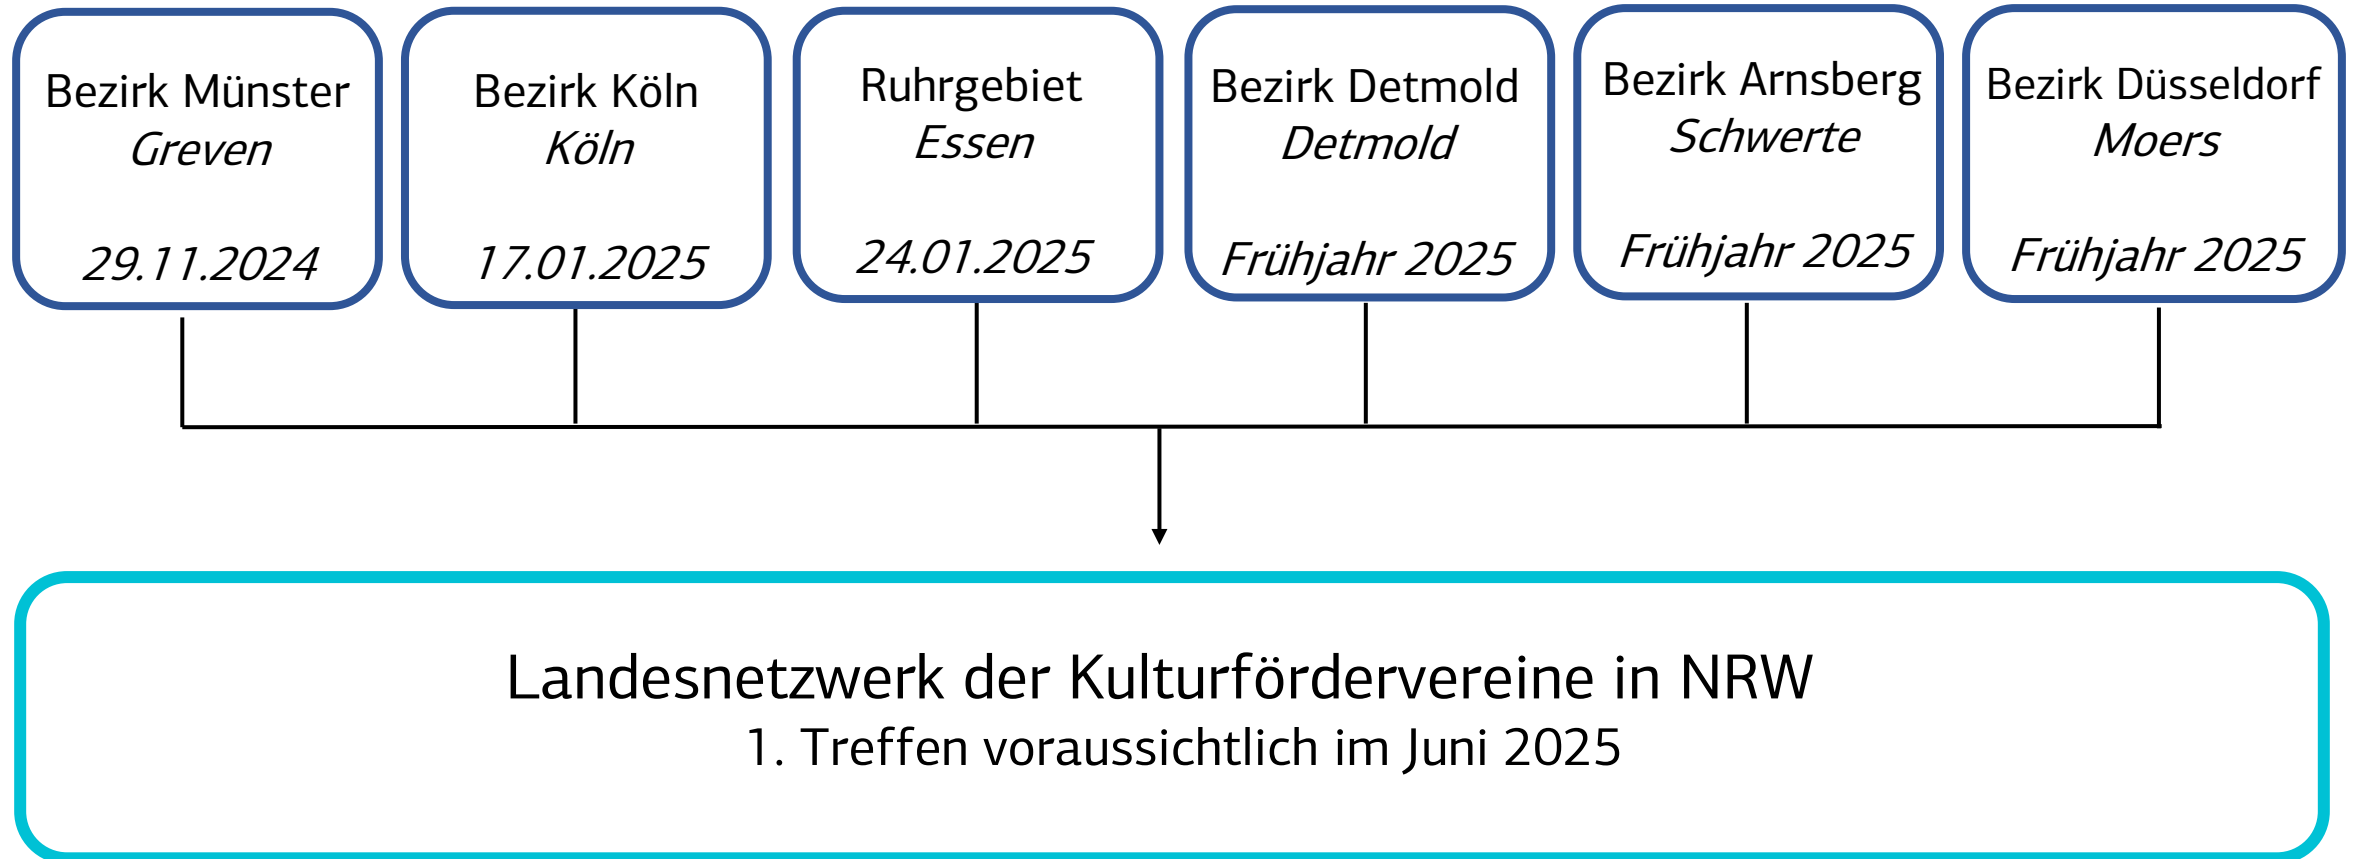

DAKU

Dachverband der
Kulturfördervereine

Regionale Partner

Vernetzungstreffen für Kulturfördervereine und Freundeskreise aus dem Ruhrgebiet

Essen | 24.01.2025

Gefördert durch

Ministerium für
Kultur und Wissenschaft
des Landes Nordrhein-Westfalen

LANDESNETZWERK

von Herten
bis Langenfeld

von Xanten
bis Dortmund

In Deutschland engagieren sich Menschen in rd. 20.500 Fördervereinen für Kultur.

Die meisten Kulturfördervereine gibt es in Nordrhein-Westfalen (3.955). Bezogen auf die Bevölkerungszahl ist die Anzahl im Saarland am höchsten.